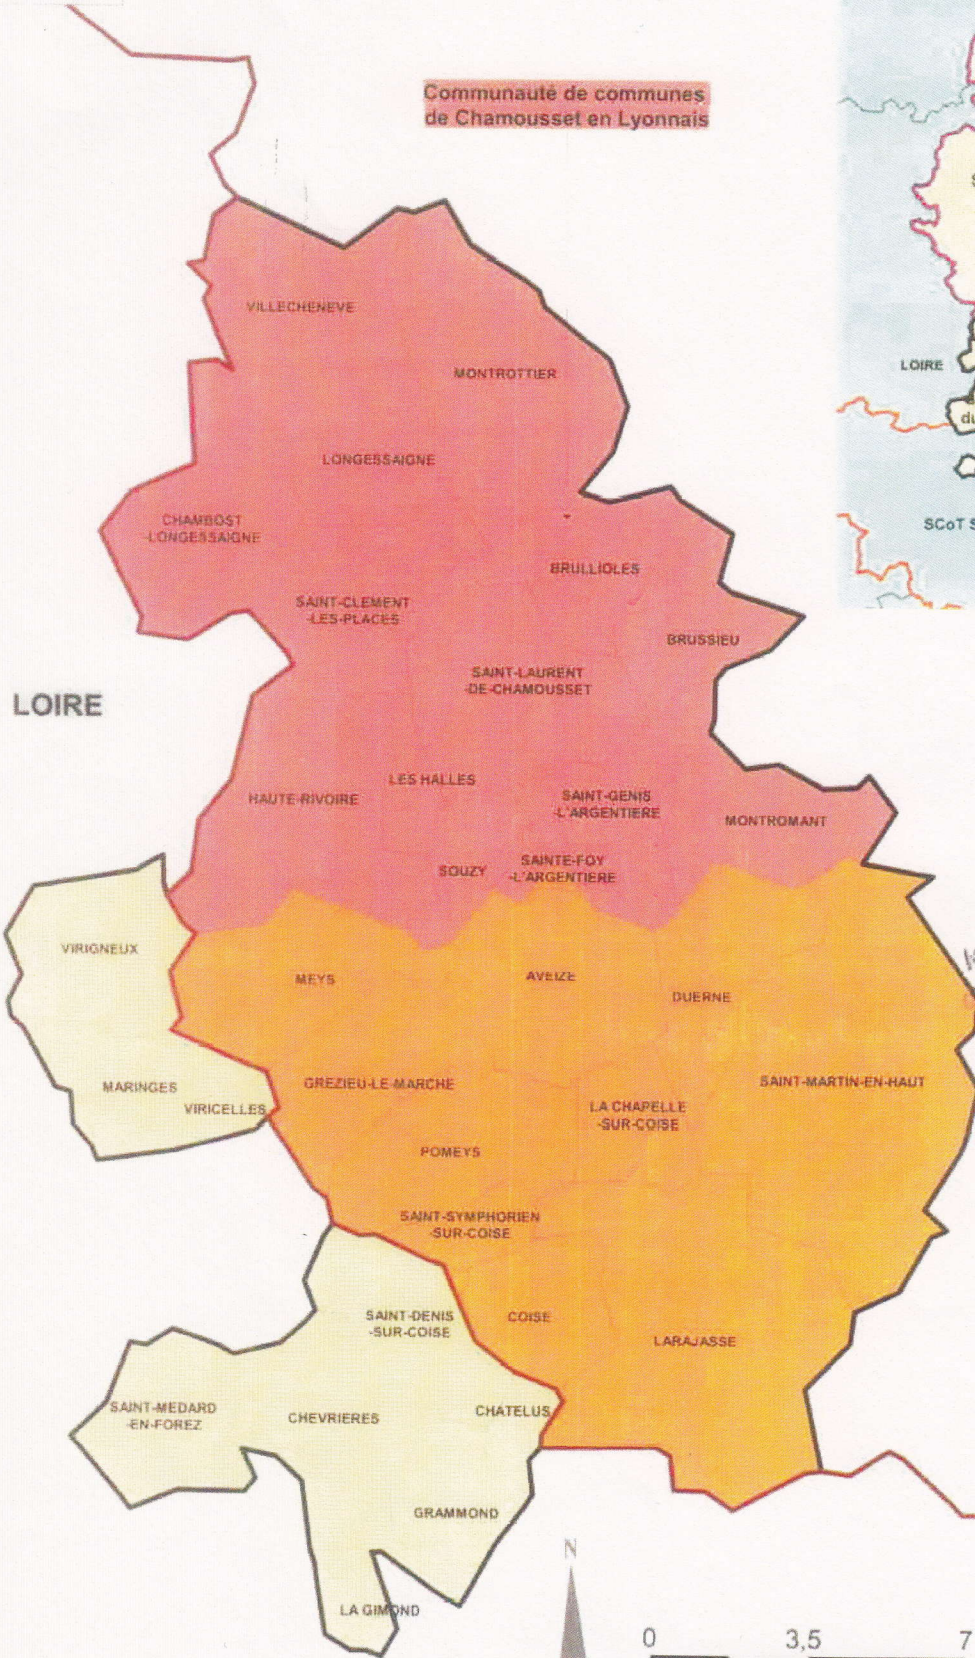

REPUBLIQUE FRANÇAISE

Schéma de cohérence territoriale des Monts du Lyonnais (départements du Rhône et de la Loire):

communes et communauté de communes compétentes en matière de SCOT

vu pour être annexé à notre arrêté
 - 7 AOÛT 2009
 Le Préfet de la région Rhône-Alpes
 Préfet de Rhône,

Jacques GÉRAULT

Pierre SOUBELET

Kilomètres

SPP / UPO / UCT Mise à jour le 22 juillet 2009

Sources: INSEE 1999 - GeoFlair. © IGN - Paris - 2007 reproduction interdite - protocole IGN/MEDAD-MAP, juillet 2007