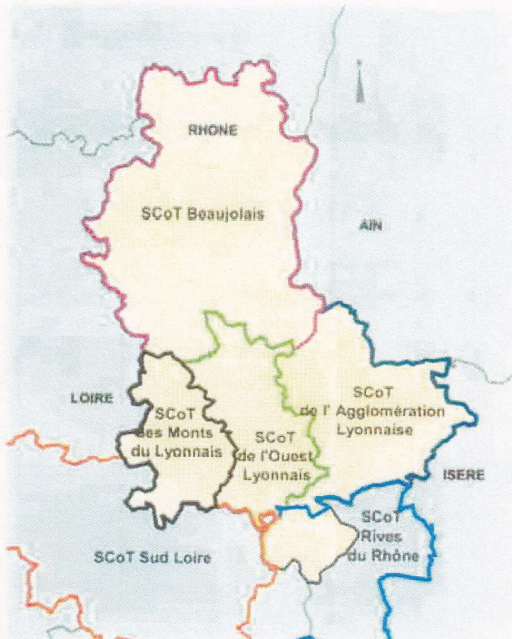

REPUBLIQUE FRANÇAISE

Schéma de cohérence territoriale des Monts du Lyonnais (départements du Rhône et de la Loire):

communes et communauté de communes compétentes en matière de SCOT

vu pour être annexé à notre arrêté
 - 7 AOÛT 2009
 Le Préfet de la région Rhône-Alpes
 Préfet de Rhône,

Jacques GÉRAULT

Pierre SOUBELET

Kilomètres

SPP / UPO / UCT Mise à jour le 22 juillet 2009

Sources: INSEE 1999 - GeoFlair. © IGN - Paris - 2007 reproduction interdite - protocole IGN/MEDAD-MAP, juillet 2007